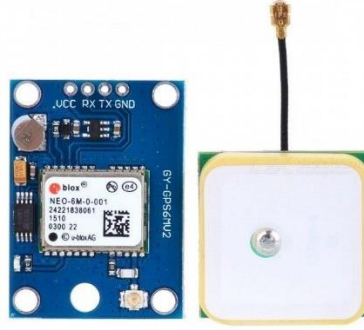

DRONE

MODEL UÇAK

MODEL UÇAK

MODEL UÇAK

S500 DRONE SETLERİ

SİMÜLASYON KUMANDALARI

SİMULASYON KUMANDALARI

DRONE KAMERA

DRONE KAMERA

TAROT DRONE

DJI AVATA

3D PRINTER

RC KUMANDA

RC KUMANDA

PERVANE ÇEŞİTLERİ

FPV DRONE GÖVDE

FPV DRONE GÖVDE

FPV DRONE GÖVDE

GPS SENSÖRÜ

FIRÇASIZ MOTOR ÇEŞİTLERİ

FPV FIRÇASIZ MOTOR ÇEŞİTLERİ

TELEMETRİ MODÜLLERİ

LİPO BATARYA ÇEŞİTLERİ

TBS DRONE GÖVDE