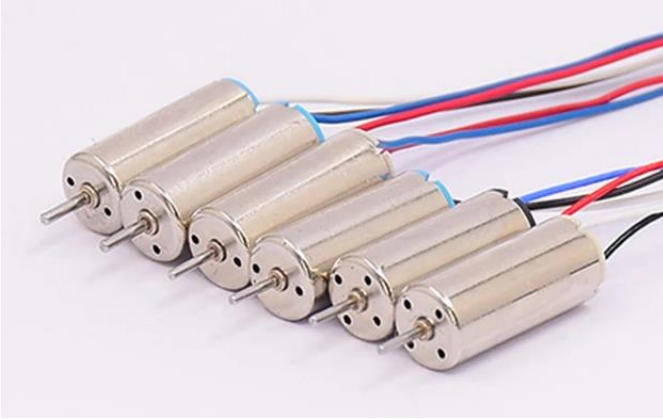

FPV DRONE GÖVDE

FPV DRONE GÖVDE

GPS SENSÖRÜ

FIRÇASIZ MOTOR ÇEŞİTLERİ

FPV FIRÇASIZ MOTOR ÇEŞİTLERİ

TELEMETRİ MODÜLLERİ

LİPO BATARYA ÇEŞİTLERİ

TBS DRONE GÖVDE

TAROT DRONE GÖVDE

S500 GÖVDE

S500 DRONE GÖVDE SETLERİ

DRONE SETLERİ

DRONE GİMBAL MEKANİZMA

UÇUŞ KONTROLCU SETLERİ

MİNİ DRONE PERVANE VE MOTOR ÇEŞİTLERİ

FPV VE MİNİ PERVANE ÇEŞİTLERİ