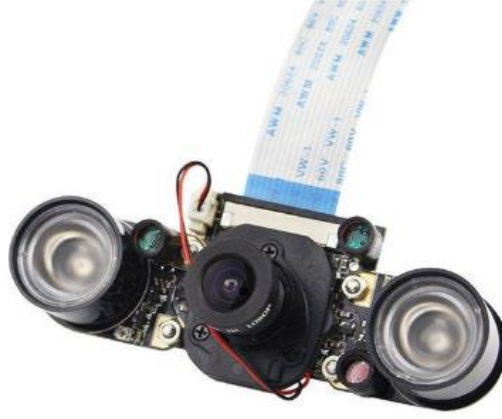

AKÜLÜ MATKAP

DRAMEL SETİ

FPV DRONE KONTROL KARTI

TORNAVİDA SETİ

GSM MODÜLÜ

RASPBERRY Pİ GECE GÖRÜŞLÜ KAMERA

SERVO MOTOR ÇEŞİTLERİ

MULTİMETRE