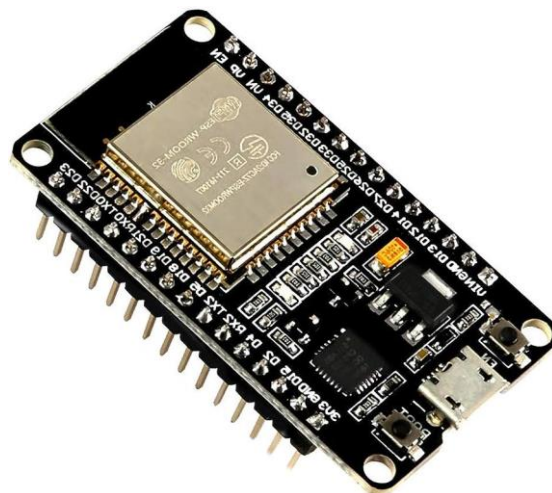

FPV DRONE GÖVDE

FPV DRONE GÖVDE

GPS SENSÖRÜ

FIRÇASIZ MOTOR ÇEŞİTLERİ

FPV FIRÇASIZ MOTOR ÇEŞİTLERİ

TELEMETRİ MODÜLLERİ

LİPO BATARYA ÇEŞİTLERİ

TBS DRONE GÖVDE

TAROT DRONE GÖVDE

S500 GÖVDE

S500 DRONE GÖVDE SETLERİ

DRONE SETLERİ

DRONE GİMBAL MEKANİZMA

UÇUŞ KONTROLCU SETLERİ

MİNİ DRONE PERVANE VE MOTOR ÇEŞİTLERİ

FPV VE MİNİ PERVANE ÇEŞİTLERİ

STRAFOR KESME MAKİNESİ

SICAK HAVA ÜFLEMELİ HAVYA İSTASYONU

ARDUINO MEGA

ARDUINO NANO 33 BLE

ESP32

JETSON NANO DEVELOPER KIT

SENSÖR KİTİ

JUMPER KABLO SETİ

RASPBERRY PI 4 MODEL B

ZED 2 STEREO KAMERA

MİNİ RC UÇAK

ISIYLA DARALAN MAKARON SETİ

HAVYA STANDI MERCEK

MINİ DRONE BATARYA

IMU 10-DOF SENSÖR

TFMINI-S LİDAR