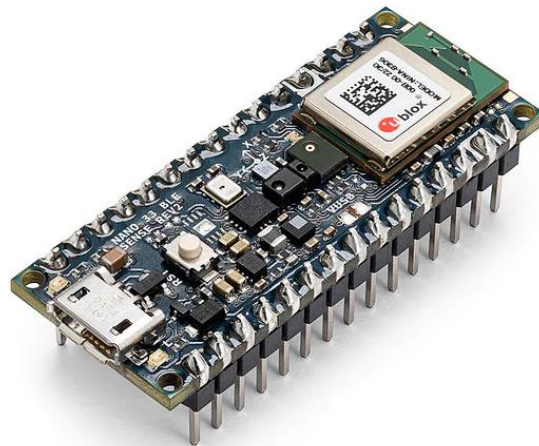

FPV DRONE GÖVDE

FPV DRONE GÖVDE

GPS SENSÖRÜ

FIRÇASIZ MOTOR ÇEŞİTLERİ

FPV FIRÇASIZ MOTOR ÇEŞİTLERİ

TELEMETRİ MODÜLLERİ

LİPO BATARYA ÇEŞİTLERİ

TBS DRONE GÖVDE

TAROT DRONE GÖVDE

S500 GÖVDE

S500 DRONE GÖVDE SETLERİ

DRONE SETLERİ

DRONE GİMBAL MEKANİZMA

UÇUŞ KONTROLCU SETLERİ

MİNİ DRONE PERVANE VE MOTOR ÇEŞİTLERİ

FPV VE MİNİ PERVANE ÇEŞİTLERİ

STRAFOR KESME MAKİNESİ

SICAK HAVA ÜFLEMELİ HAVYA İSTASYONU

ARDUINO MEGA

ARDUINO NANO 33 BLE

ESP32

JETSON NANO DEVELOPER KIT

SENSÖR KİTİ

JUMPER KABLO SETİ

RASPBERRY PI 4 MODEL B

ZED 2 STEREO KAMERA

MİNİ RC UÇAK

ISIYLA DARALAN MAKARON SETİ

HAVYA STANDI MERCEK

MINİ DRONE BATARYA

IMU 10-DOF SENSÖR

TFMINI-S LİDAR