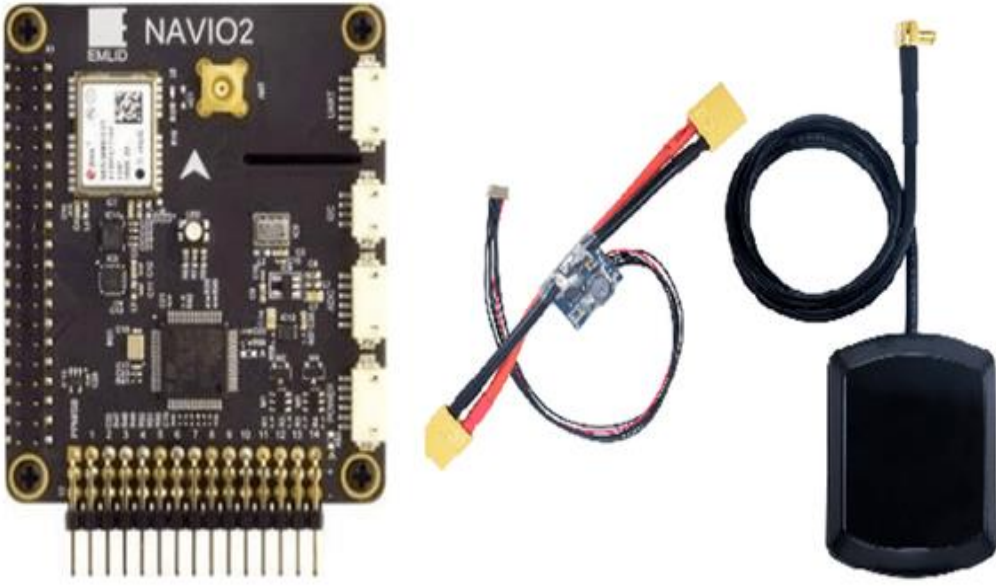

UÇUŞ KONTROL KARTI