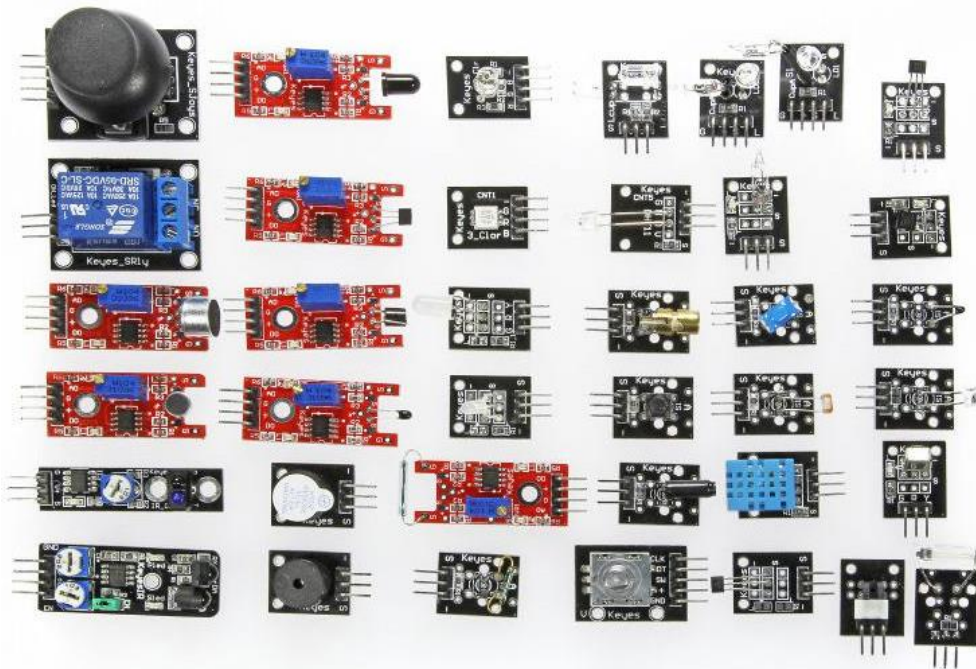

FPV DRONE GÖVDE

FPV DRONE GÖVDE

GPS SENSÖRÜ

FIRÇASIZ MOTOR ÇEŞİTLERİ

FPV FIRÇASIZ MOTOR ÇEŞİTLERİ

TELEMETRİ MODÜLLERİ

LİPO BATARYA ÇEŞİTLERİ

TBS DRONE GÖVDE

TAROT DRONE GÖVDE

S500 GÖVDE

S500 DRONE GÖVDE SETLERİ

DRONE SETLERİ

DRONE GİMBAL MEKANİZMA

UÇUŞ KONTROLCU SETLERİ

MİNİ DRONE PERVANE VE MOTOR ÇEŞİTLERİ

FPV VE MİNİ PERVANE ÇEŞİTLERİ

STRAFOR KESME MAKİNESİ

SICAK HAVA ÜFLEMELİ HAVYA İSTASYONU

ARDUINO MEGA

ARDUINO NANO 33 BLE

ESP32

JETSON NANO DEVELOPER KIT

SENSÖR KİTİ

JUMPER KABLO SETİ