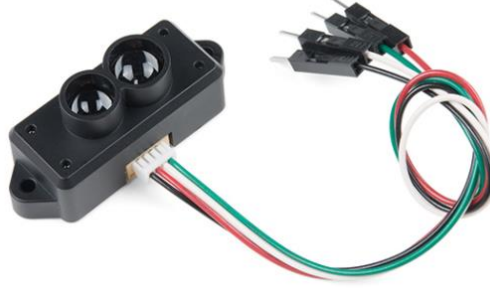

FPV DRONE GÖVDE

FPV DRONE GÖVDE

GPS SENSÖRÜ

FIRÇASIZ MOTOR ÇEŞİTLERİ

FPV FIRÇASIZ MOTOR ÇEŞİTLERİ

TELEMETRİ MODÜLLERİ

LİPO BATARYA ÇEŞİTLERİ

TBS DRONE GÖVDE

TAROT DRONE GÖVDE

S500 GÖVDE

S500 DRONE GÖVDE SETLERİ

DRONE SETLERİ

DRONE GİMBAL MEKANİZMA

UÇUŞ KONTROLCU SETLERİ

MİNİ DRONE PERVANE VE MOTOR ÇEŞİTLERİ

FPV VE MİNİ PERVANE ÇEŞİTLERİ

RASPBERRY PI 4 MODEL B

ZED 2 STEREO KAMERA

MİNİ RC UÇAK

ISIYLA DARALAN MAKARON SETİ

HAVYA STANDI MERCEK

MINİ DRONE BATARYA

IMU 10-DOF SENSÖR

TFMINI-S LİDAR