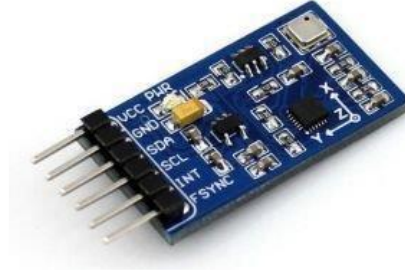

TAROT DRONE GÖVDE

S500 GÖVDE

S500 DRONE GÖVDE SETLERİ

DRONE SETLERİ

DRONE GİMBAL MEKANİZMA

UÇUŞ KONTROLCU SETLERİ

MİNİ DRONE PERVANE VE MOTOR ÇEŞİTLERİ

FPV VE MİNİ PERVANE ÇEŞİTLERİ

STRAFOR KESME MAKİNESİ

SICAK HAVA ÜFLEMELİ HAVYA İSTASYONU

ARDUINO MEGA

ARDUINO NANO 33 BLE

ESP32

JETSON NANO DEVELOPER KIT

SENSÖR KİTİ

JUMPER KABLO SETİ

RASPBERRY PI 4 MODEL B

ZED 2 STEREO KAMERA

MİNİ RC UÇAK

ISIYLA DARALAN MAKARON SETİ

HAVYA STANDI MERCEK

MINİ DRONE BATARYA

IMU 10-DOF SENSÖR

TFMINI-S LİDAR

AKÜLÜ MATKAP

DRAMEL SETİ

FPV DRONE KONTROL KARTI

TORNAVİDA SETİ

GSM MODÜLÜ

RASPBERRY Pİ GECE GÖRÜŞLÜ KAMERA

SERVO MOTOR ÇEŞİTLERİ

MULTİMETRE