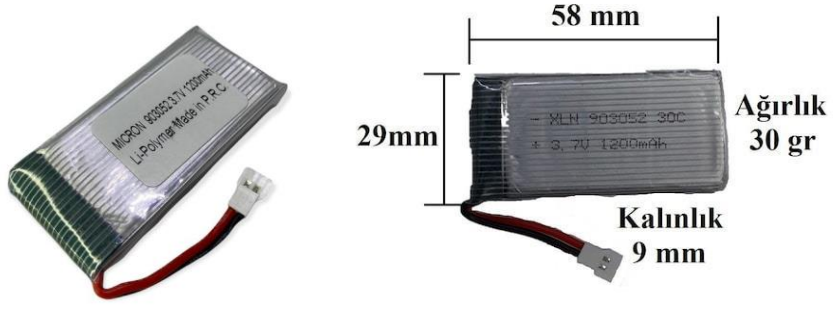

RASPBERRY PI 4 MODEL B

ZED 2 STEREO KAMERA

MİNİ RC UÇAK

ISIYLA DARALAN MAKARON SETİ

HAVYA STANDI MERCEK

MINİ DRONE BATARYA

IMU 10-DOF SENSÖR

TFMINI-S LİDAR