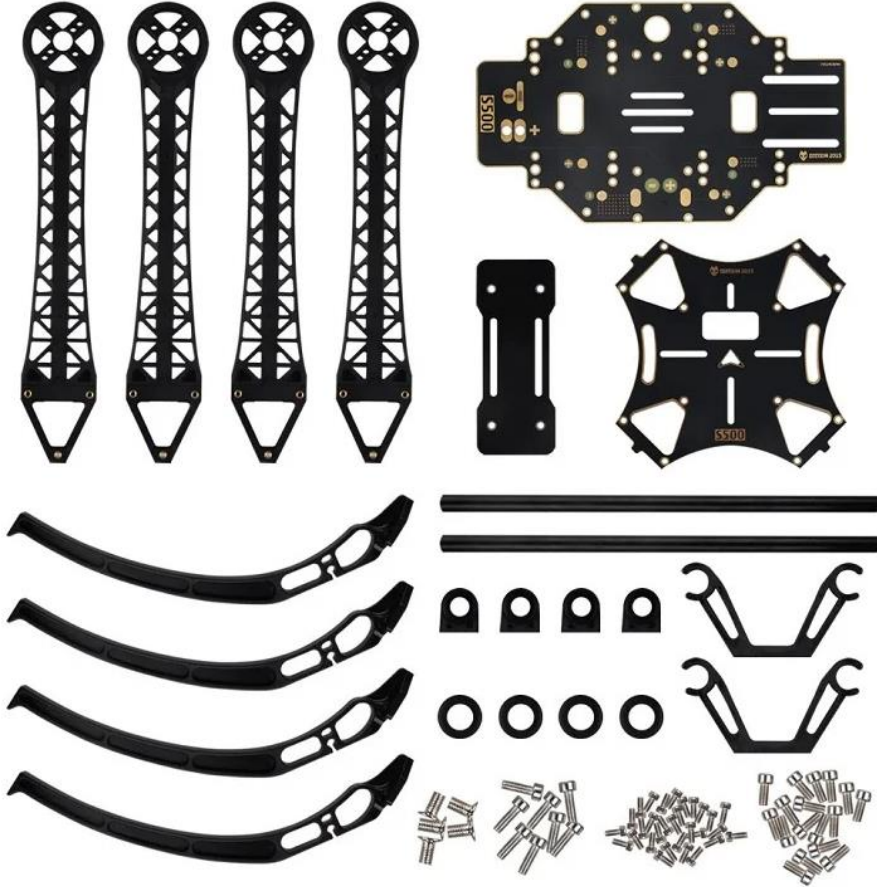

DRONE KAMERA

TAROT DRONE

DJI AVATA

3D PRINTER

RC KUMANDA

RC KUMANDA

PERVANE ÇEŞİTLERİ

FPV DRONE GÖVDE

FPV DRONE GÖVDE

FPV DRONE GÖVDE

GPS SENSÖRÜ

FIRÇASIZ MOTOR ÇEŞİTLERİ

FPV FIRÇASIZ MOTOR ÇEŞİTLERİ

TELEMETRİ MODÜLLERİ

LİPO BATARYA ÇEŞİTLERİ

TBS DRONE GÖVDE

TAROT DRONE GÖVDE

S500 GÖVDE

S500 DRONE GÖVDE SETLERİ

DRONE SETLERİ

DRONE GİMBAL MEKANİZMA

UÇUŞ KONTROLCU SETLERİ

MİNİ DRONE PERVANE VE MOTOR ÇEŞİTLERİ

FPV VE MİNİ PERVANE ÇEŞİTLERİ