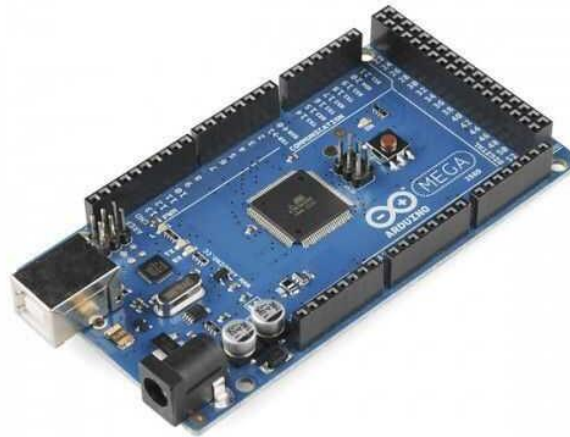

FPV DRONE GÖVDE

FPV DRONE GÖVDE

GPS SENSÖRÜ

FIRÇASIZ MOTOR ÇEŞİTLERİ

FPV FIRÇASIZ MOTOR ÇEŞİTLERİ

TELEMETRİ MODÜLLERİ

LİPO BATARYA ÇEŞİTLERİ

TBS DRONE GÖVDE

TAROT DRONE GÖVDE

S500 GÖVDE

S500 DRONE GÖVDE SETLERİ

DRONE SETLERİ

DRONE GİMBAL MEKANİZMA

UÇUŞ KONTROLCU SETLERİ

MİNİ DRONE PERVANE VE MOTOR ÇEŞİTLERİ

FPV VE MİNİ PERVANE ÇEŞİTLERİ

STRAFOR KESME MAKİNESİ

SICAK HAVA ÜFLEMELİ HAVYA İSTASYONU

ARDUINO MEGA

ARDUINO NANO 33 BLE

ESP32

JETSON NANO DEVELOPER KIT

SENSÖR KİTİ

JUMPER KABLO SETİ