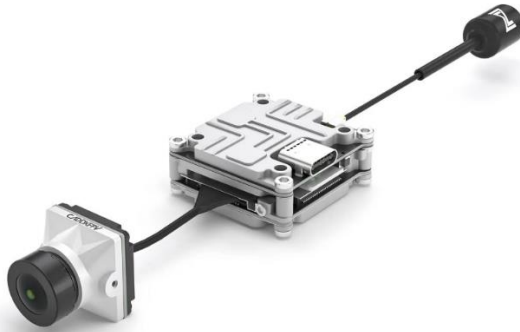

DJI PRO 3 Mini

RPLÍDAR A1M8

RPLÍDAR A3M1

MW40V1

KAMERA

DRONE

Özel Çantası ile
Kolay Taşınabilir

DRONE

DRONE

MODEL UÇAK

MODEL UÇAK

MODEL UÇAK

S500 DRONE SETLERİ

SİMÜLASYON KUMANDALARI

SİMULASYON KUMANDALARI

DRONE KAMERA

DRONE KAMERA

TAROT DRONE

DJI AVATA

3D PRINTER

RC KUMANDA

RC KUMANDA

PERVANE ÇEŞİTLERİ

FPV DRONE GÖVDE

FPV DRONE GÖVDE

FPV DRONE GÖVDE

GPS SENSÖRÜ

FIRÇASIZ MOTOR ÇEŞİTLERİ

FPV FIRÇASIZ MOTOR ÇEŞİTLERİ

TELEMETRİ MODÜLLERİ

LİPO BATARYA ÇEŞİTLERİ

TBS DRONE GÖVDE