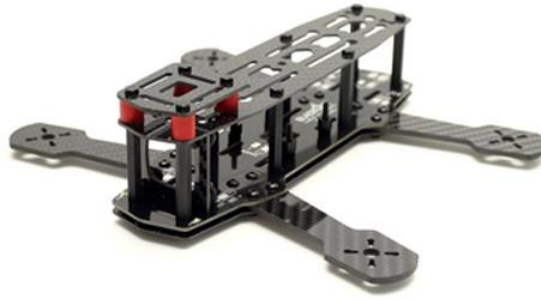

DJI PRO 3 Mini

RPLÍDAR A1M8

RPLÍDAR A3M1

MW40V1

KAMERA

DRONE

Özel Çantası ile
Kolay Taşınabilir

DRONE

DRONE KAMERA

TAROT DRONE

DJI AVATA

3D PRINTER

RC KUMANDA

RC KUMANDA

PERVANE ÇEŞİTLERİ

FPV DRONE GÖVDE

FPV DRONE GÖVDE

FPV DRONE GÖVDE

GPS SENSÖRÜ

FIRÇASIZ MOTOR ÇEŞİTLERİ

FPV FIRÇASIZ MOTOR ÇEŞİTLERİ

TELEMETRİ MODÜLLERİ

LİPO BATARYA ÇEŞİTLERİ

TBS DRONE GÖVDE