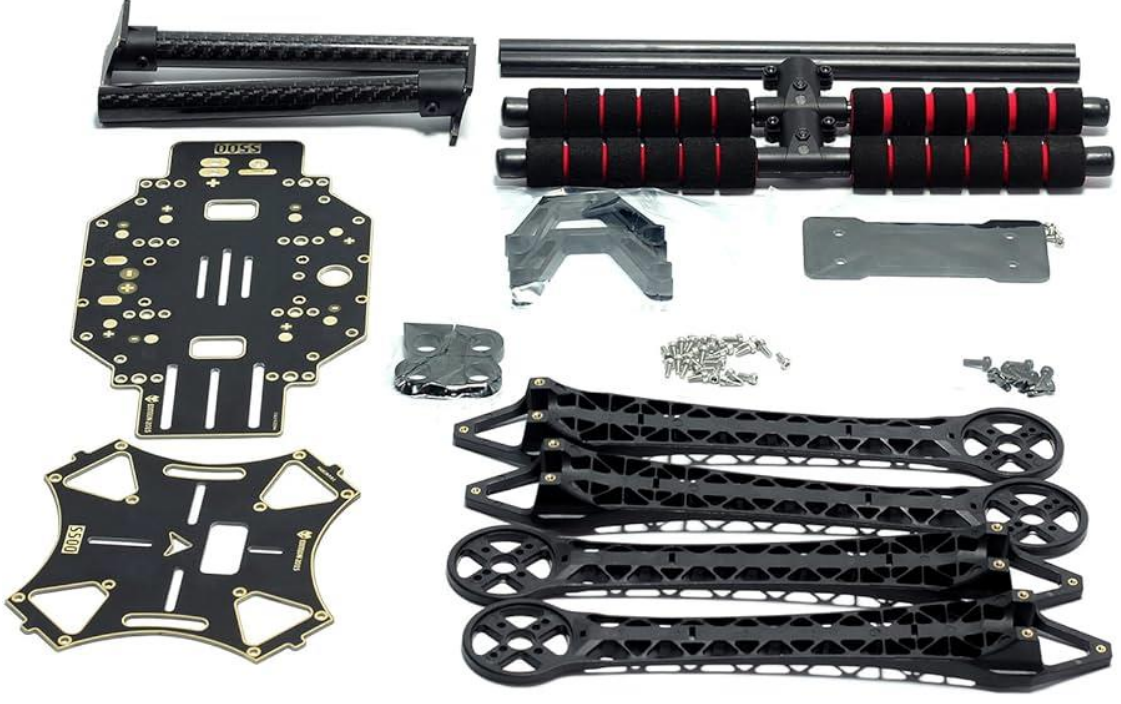

DRONE

MODEL UÇAK

MODEL UÇAK

MODEL UÇAK

S500 DRONE SETLERİ

SİMÜLASYON KUMANDALARI

SİMULASYON KUMANDALARI

DRONE KAMERA

DRONE KAMERA

TAROT DRONE

DJI AVATA

3D PRINTER

RC KUMANDA

RC KUMANDA

PERVANE ÇEŞİTLERİ

FPV DRONE GÖVDE

FPV DRONE GÖVDE

FPV DRONE GÖVDE

GPS SENSÖRÜ

FIRÇASIZ MOTOR ÇEŞİTLERİ

FPV FIRÇASIZ MOTOR ÇEŞİTLERİ

TELEMETRİ MODÜLLERİ

LİPO BATARYA ÇEŞİTLERİ

TBS DRONE GÖVDE