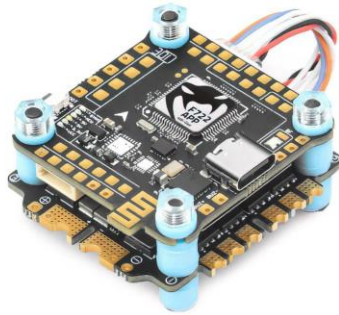

FPV DRONE GÖVDE

FPV DRONE GÖVDE

GPS SENSÖRÜ

FIRÇASIZ MOTOR ÇEŞİTLERİ

FPV FIRÇASIZ MOTOR ÇEŞİTLERİ

TELEMETRİ MODÜLLERİ

LİPO BATARYA ÇEŞİTLERİ

TBS DRONE GÖVDE

STRAFOR KESME MAKİNESİ

SICAK HAVA ÜFLEMELİ HAVYA İSTASYONU

ARDUINO MEGA

ARDUINO NANO 33 BLE

ESP32

JETSON NANO DEVELOPER KIT

SENSÖR KİTİ

JUMPER KABLO SETİ

RASPBERRY PI 4 MODEL B

ZED 2 STEREO KAMERA

MİNİ RC UÇAK

ISIYLA DARALAN MAKARON SETİ

HAVYA STANDI MERCEK

MINİ DRONE BATARYA

IMU 10-DOF SENSÖR

TFMINI-S LİDAR

AKÜLÜ MATKAP

DRAMEL SETİ

FPV DRONE KONTROL KARTI

TORNAVİDA SETİ

GSM MODÜLÜ

RASPBERRY Pİ GECE GÖRÜŞLÜ KAMERA

SERVO MOTOR ÇEŞİTLERİ

MULTİMETRE